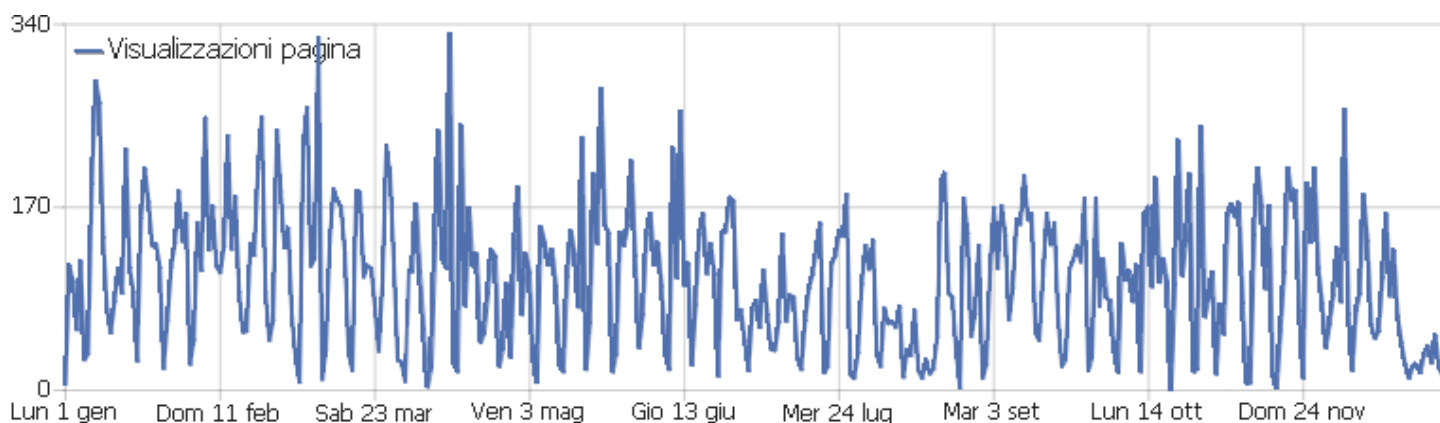

Sito AlmaLaurea (produzione) - Trasparenza Consorzio 2023

Arco temporale: 2024

Trasparenza consorzio

Segento Personalizzato Visitatore: Trasparenza Consorzio 2023

Sommario delle visite

Nome	Valore
Visite	5.908
Azioni nel sito	43.083
Numero massimo di azioni in una visita	251
Azioni per visita	7
Durata media delle visite (in secondi)	00:06:08
% rimbalzi	17%

Azioni - Metriche principali

Nome	Valore
Visualizzazioni pagina	38.159
Visualizzazioni uniche	27.567
Download	1.187
Download Unici	1.049
Outlinks (link esterni)	2.899
Link esterni unici	2.401
Ricerche	779
Parole chiave uniche	424