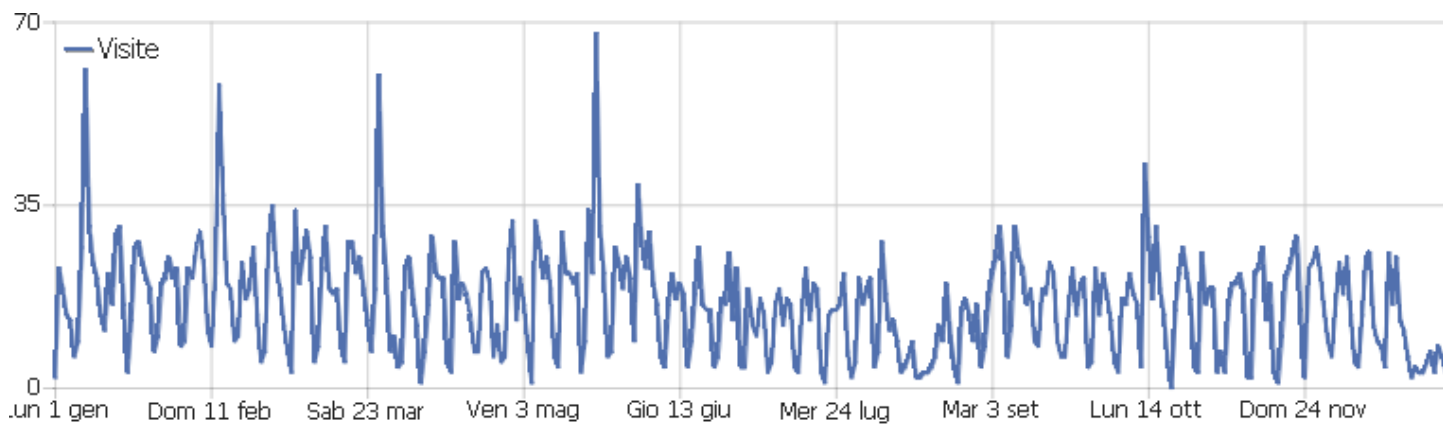

Sito AlmaLaurea (produzione) - Trasparenza Consorzio 2023

Arco temporale: 2024

Trasparenza consorzio

Segento Personalizzato Visitatore: Trasparenza Consorzio 2023

Sommario delle visite

Nome	Valore
Visite	5.908
Azioni nel sito	43.083
Numero massimo di azioni in una visita	251
Azioni per visita	7
Durata media delle visite (in secondi)	00:06:08
% rimbalzi	17%

Azioni - Metriche principali

Nome	Valore
Visualizzazioni pagina	38.159
Visualizzazioni uniche	27.567
Download	1.187
Download Unici	1.049
Outlinks (link esterni)	2.899
Link esterni unici	2.401
Ricerche	779
Parole chiave uniche	424