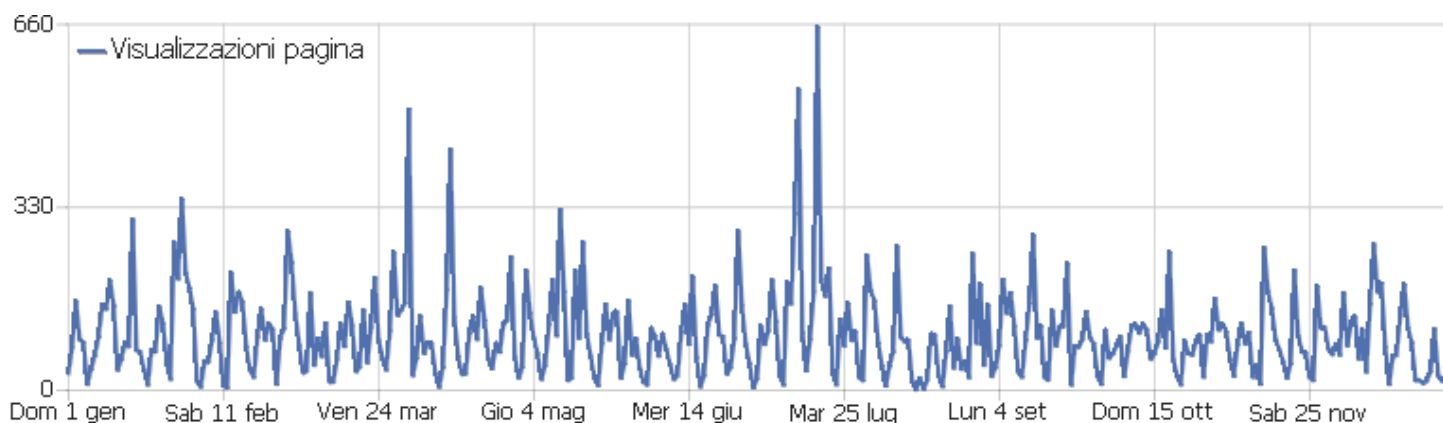

Sito AlmaLaurea (produzione) - Trasparenza Consorzio 2023

Arco temporale: 2023

Trasparenza consorzio

Segento Personalizzato Visitatore: Trasparenza Consorzio 2023

Sommario delle visite

Nome	Valore
Visite	5.801
Azioni nel sito	99.835
Numero massimo di azioni in una visita	10.000
Azioni per visita	17
Durata media delle visite (in secondi)	00:06:03
% rimbalzi	20%

Azioni - Metriche principali

Nome	Valore
Visualizzazioni pagina	36.703
Visualizzazioni uniche	26.176
Download	2.633
Download Unici	2.065
Outlinks (link esterni)	59.750
Link esterni unici	13.043
Ricerche	622
Parole chiave uniche	388