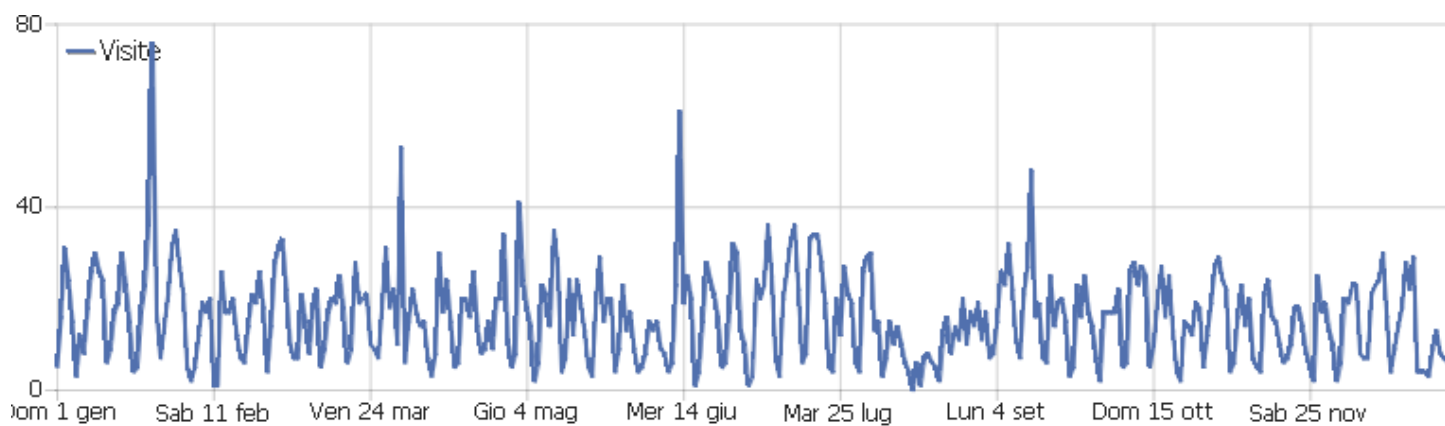

Sito AlmaLaurea (produzione) - Trasparenza Consorzio 2023

Arco temporale: 2023

Trasparenza consorzio

Segento Personalizzato Visitatore: Trasparenza Consorzio 2023

Sommario delle visite

Nome	Valore
Visite	5.801
Azioni nel sito	99.835
Numero massimo di azioni in una visita	10.000
Azioni per visita	17
Durata media delle visite (in secondi)	00:06:03
% rimbalzi	20%

Azioni - Metriche principali

Nome	Valore
Visualizzazioni pagina	36.703
Visualizzazioni uniche	26.176
Download	2.633
Download Unici	2.065
Outlinks (link esterni)	59.750
Link esterni unici	13.043
Ricerche	622
Parole chiave uniche	388