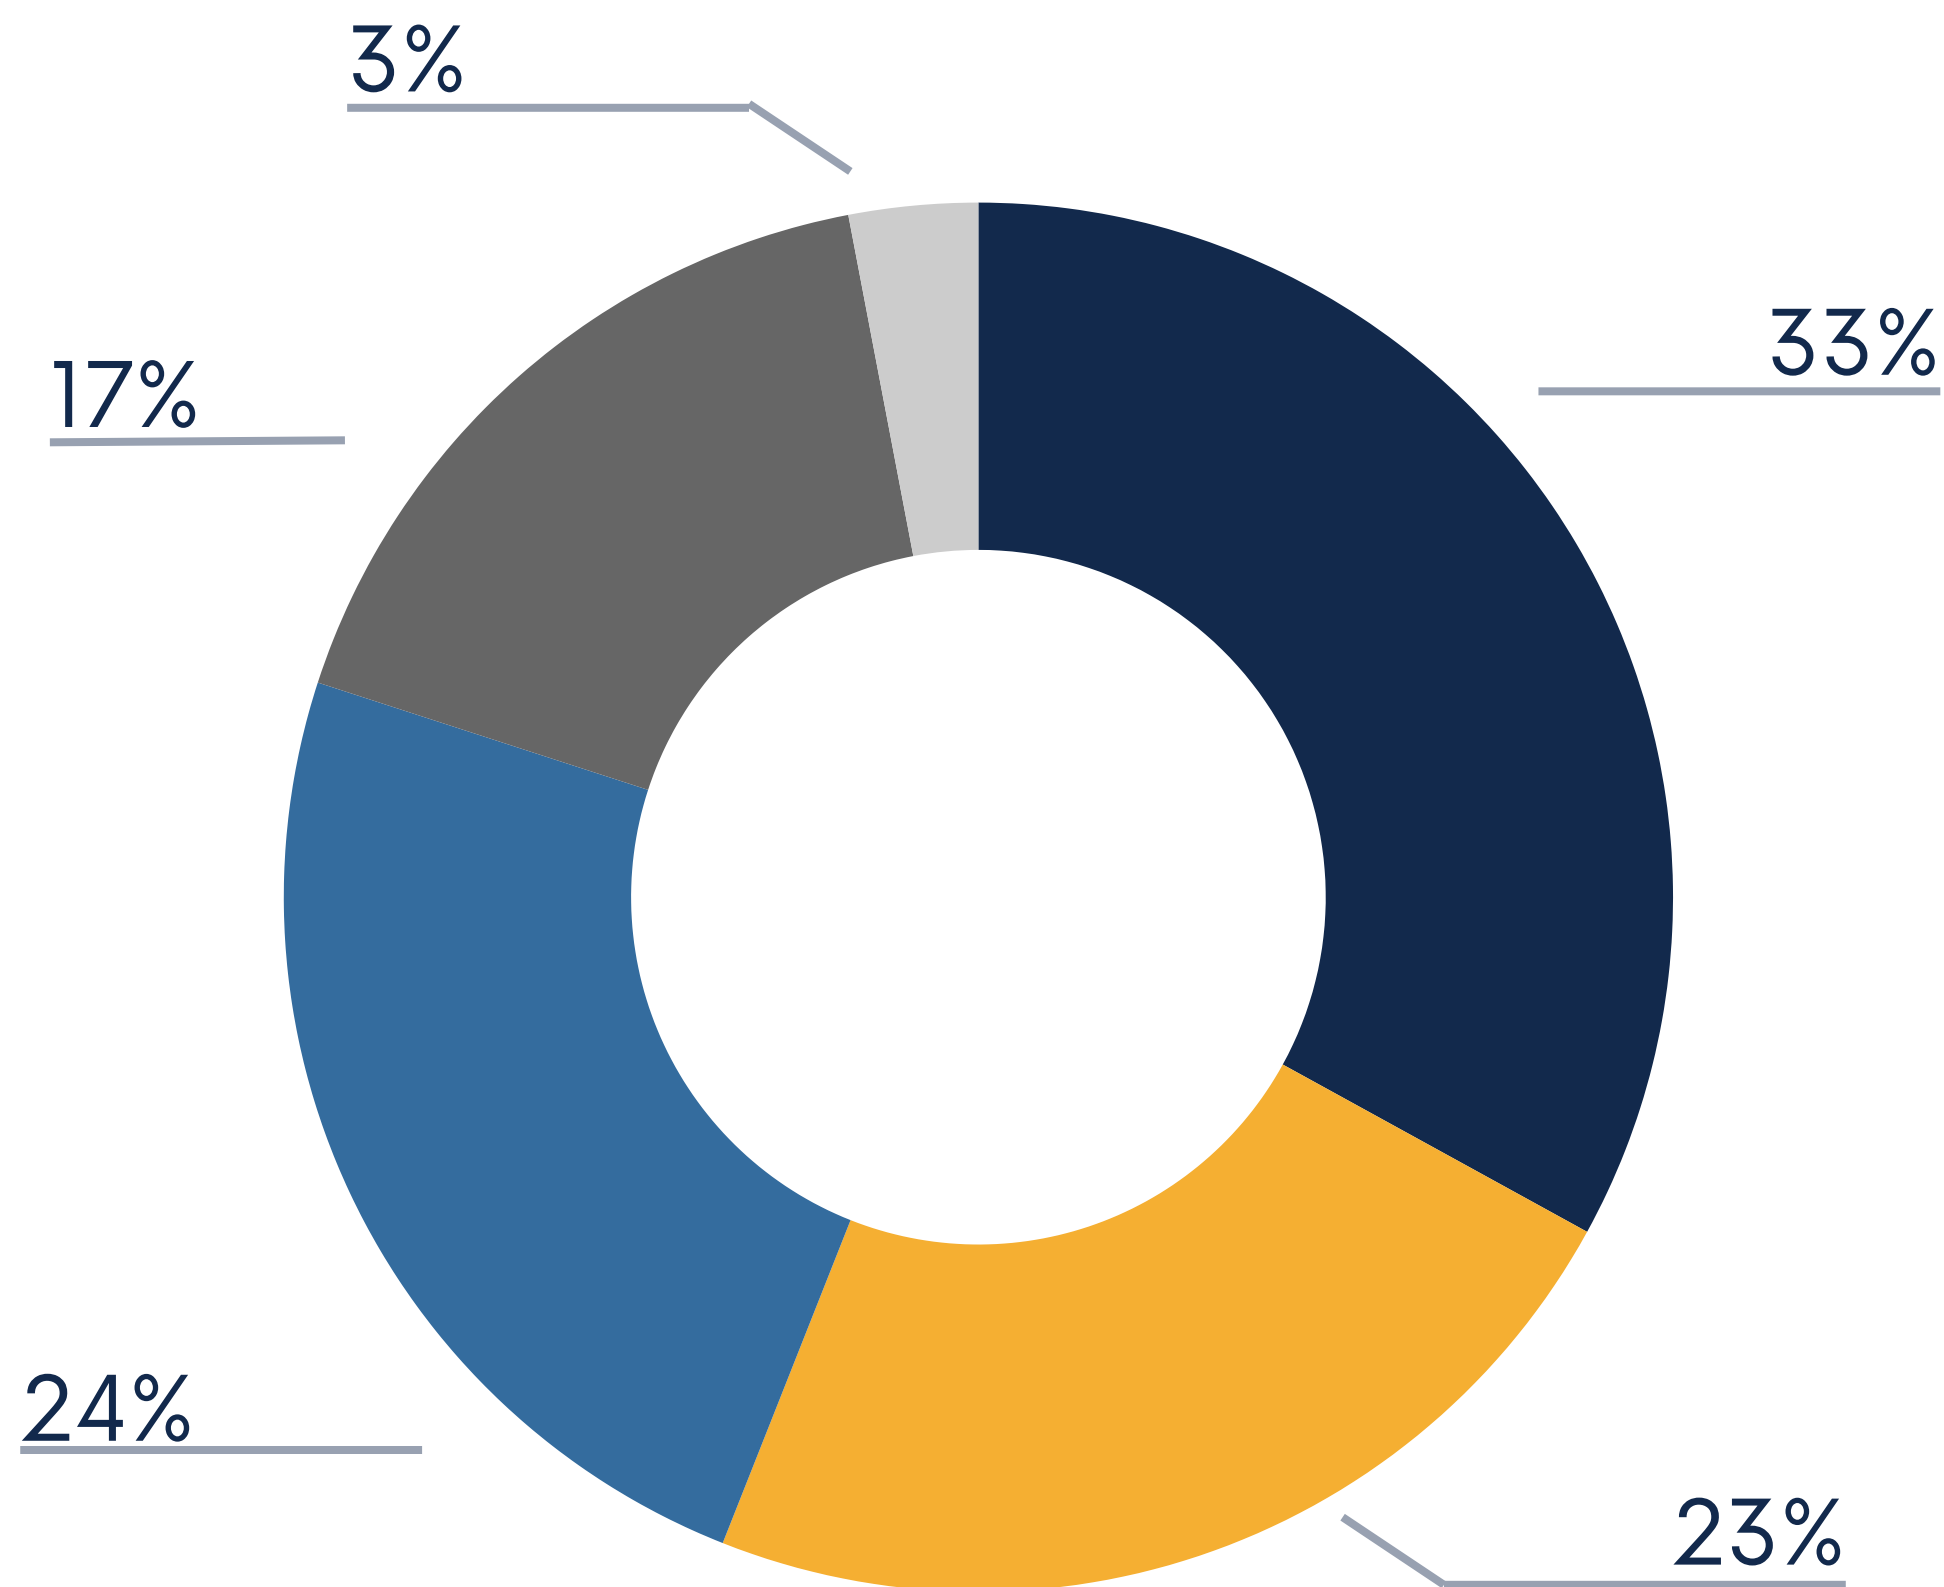

AL Lavoro

Empower Young Women

i numeri dell'evento

Digital Edition - Dal 27 novembre al 1 dicembre 2023

L'evento in numeri

5

Giornate

39

Imprese
partecipanti

3.300

Candidati
registrati

14

Workshop
aziendali e di
orientamento

1.000

Colloqui
fissati

Le imprese partecipanti

Identikit dei laureati

Area Disciplinare

* Altre aree: architettura, psicologica, letteraria.....

Identikit dei laureati

Ateneo di provenienza

- UNIVERSITÀ DEL SUD**
Abruzzo, Basilicata, Calabria, Campania, Molise, Puglia, Sicilia
- UNIVERSITÀ DEL CENTRO**
Lazio, Marche, Sardegna, Toscana, Umbria
- UNIVERSITÀ DEL NORD EST**
Emilia-Romagna, Friuli-Venezia Giulia, Trentino-Alto Adige, Veneto
- UNIVERSITÀ DEL NORD OVEST**
Liguria, Lombardia, Piemonte, Valle d'Aosta
- ALTRI ISTITUTI DI ALTA FORMAZIONE**

*relativo all'ultimo titolo di studio conseguito

Identikit dei laureati

Anno di laurea e regione di provenienza